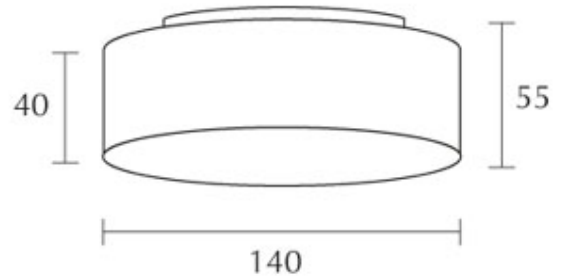

OPTO / AC C

100812

OPTO / AC C

 100812	 White
-------------------------------------------------------------------------------------------	-------------------------------------------------------------------------------------------

OPTO / AC C

**Product data**

Art.-No.: 100812
 Safety class: I

Lamp type

Lamp type: LED
 Power: max. 12 W
 Luminous flux (lm): min. 950
 Color rendering: CRI 90

Designer: Dirk Wortmeyer