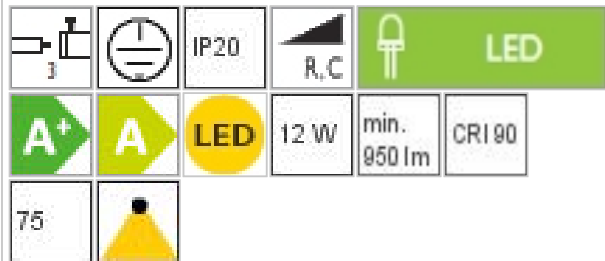

OPTO / AC C

100812

OPTO / AC C

 100812	 White
-------------------------------------------------------------------------------------------	-------------------------------------------------------------------------------------------

OPTO / AC C

**Product data**

Art.-No.: 100812
 Safety class: I

Lamp type

Lamp type: LED
 Power: max. 12 W
 Luminous flux (lm): min. 950
 Color rendering: CRI 90

Designer: Dirk Wortmeyer