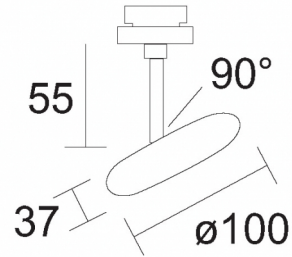

BLOB / BLOP SPOT DLR 60°

860439sw

BLOB / BLOP SPOT DLR 60°

	860439ch		chrome
	860439sw		black
	860439ws		white
	860439mcgy		mattchrome wet-painted

BLOB / BLOP SPOT DLR 60°

				<b>LED</b>		
			12 W	min. 950 lm	2700K	
						

**Product data**

Art.-No.: 860439sw

Safety class: I

**Lamp type**

Lamp type: LED

Power: max. 12 W

Luminous flux (lm): min. 950

Lichttemperatur: 2700K