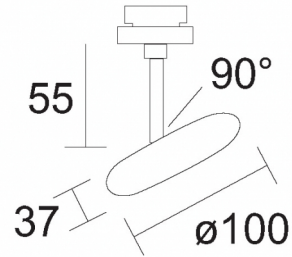

BLOB / BLOP SPOT DLR 60° -

BRUCK.

BLOB / BLOP SPOT DLR 60°

860439ws

BLOB / BLOP SPOT DLR 60°

	860439ch		chrome
	860439sw		black
	860439ws		white
	860439mcgy		mattchrome wet-painted

BLOB / BLOP SPOT DLR 60°

				<b>LED</b>		
			12 W	min. 950 lm	2700K	
						

Product data

Art.-No.: 860439ws

Safety class: I

Lamp type

Lamp type: LED

Power: max. 12 W

Luminous flux (lm): min. 950

Lichttemperatur: 2700K