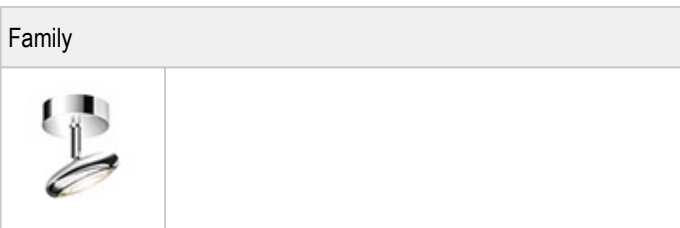

# BLOB / BLOP DOWN DLR 100° -

**BRUCK.**

BLOB / BLOP DOWN DLR 100°

	860405ch		chrome
	860405sw		black
	860405ws		white
	860405mcgy		mattchrome wet-painted

BLOB / BLOP DOWN DLR 100°

					<b>LED</b>
			12 W	min. 950 lm	2700K
	100				

**Product data**

Art.-No.: 860405ch

Safety class: I

**Lamp type**

Lamp type: LED

Power: max. 12 W

Luminous flux (lm): min. 950

Lichttemperatur: 2700K