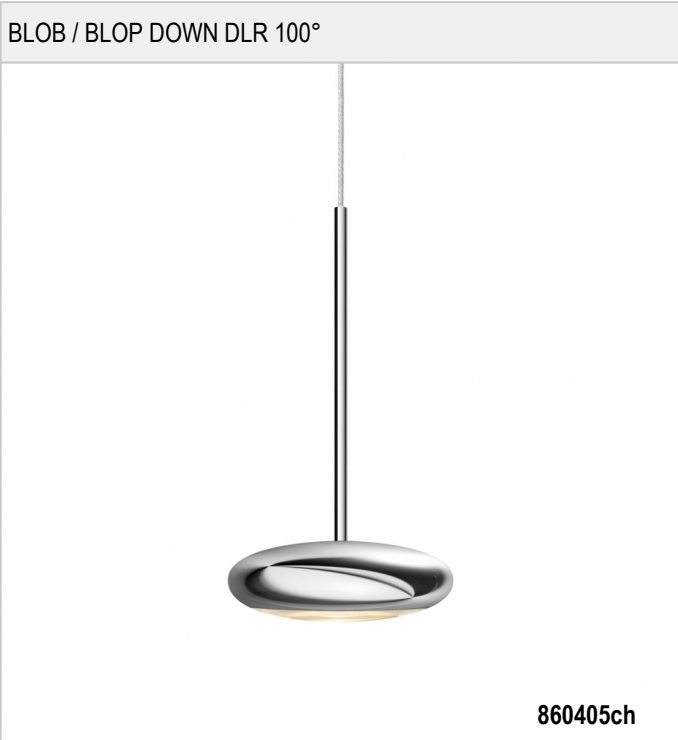

BLOB / BLOP DOWN DLR 100° -

BRUCK.

BLOB / BLOP DOWN DLR 100°

	860405ch		chrome
	860405sw		black
	860405ws		white
	860405mcgy		mattchrome wet-painted

BLOB / BLOP DOWN DLR 100°

				<b>LED</b>		
			12 W	min. 950 lm	2700K	
	85					

**Product data**

Art.-No.: 860405ch

Safety class: I

**Lamp type**

Lamp type: LED

Power: max. 12 W

Luminous flux (lm): min. 950

Lichttemperatur: 2700K